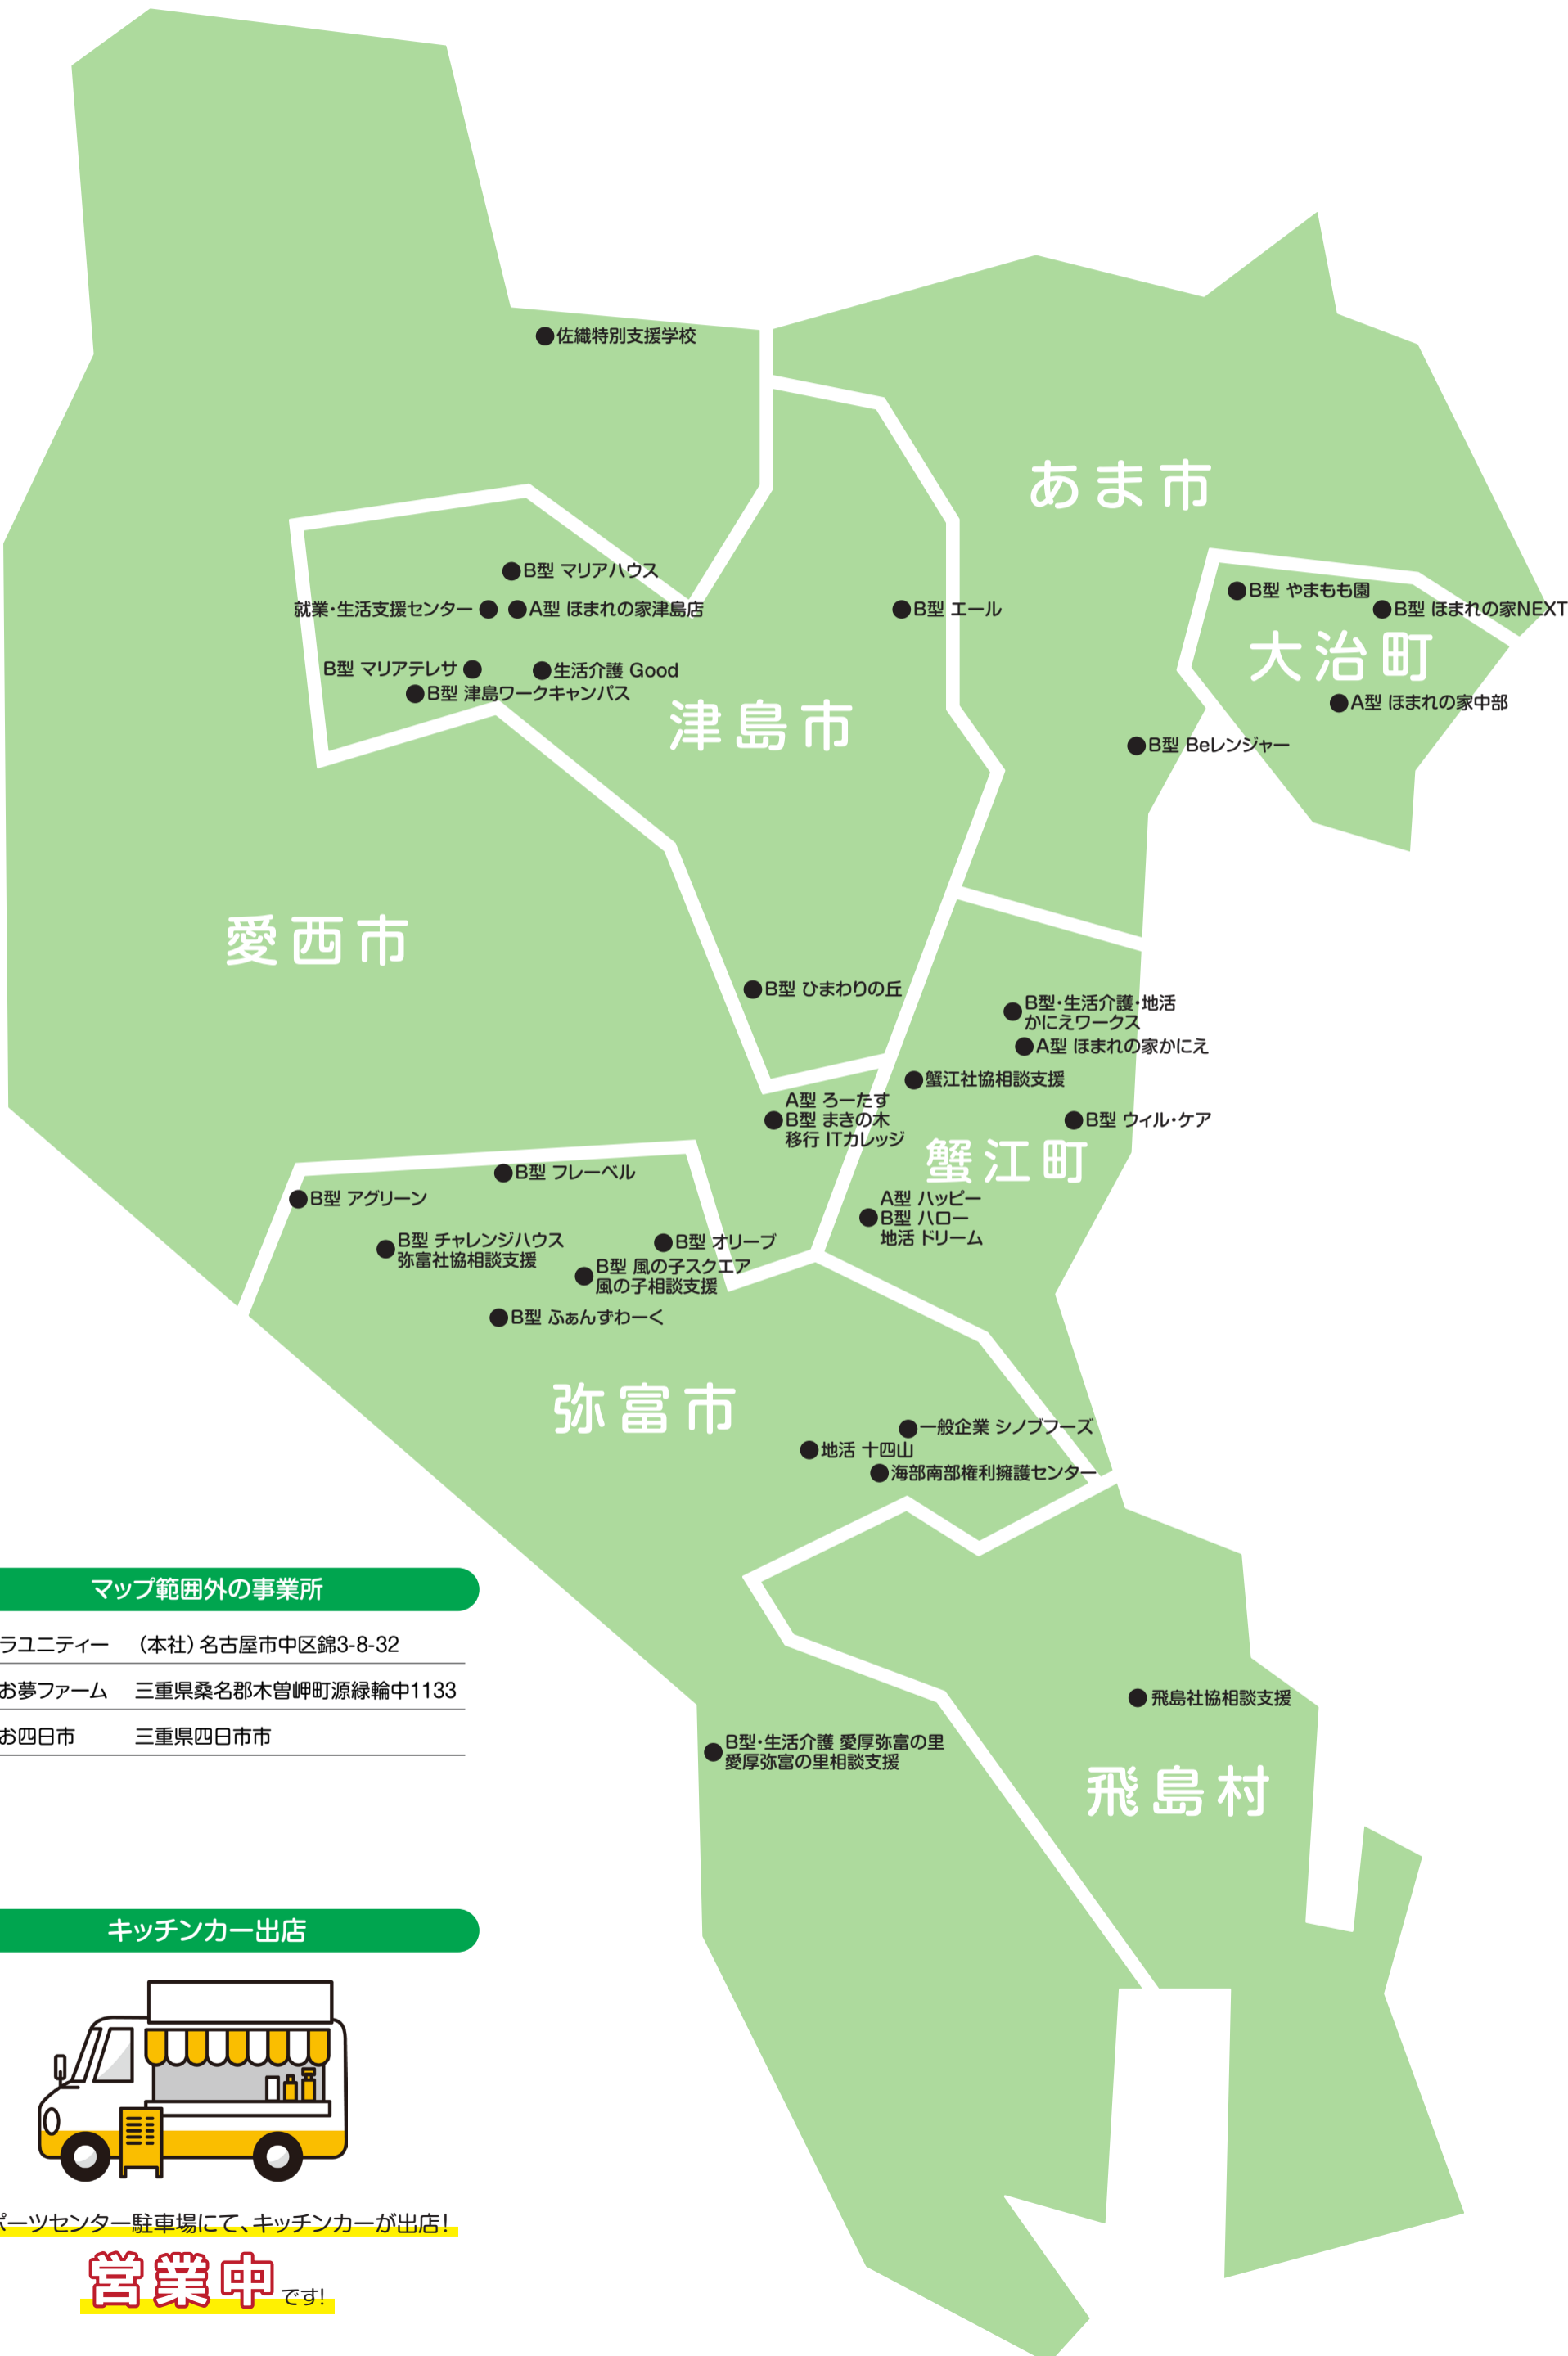

※送迎範囲に関しましては各事業所にて対応可能かご確認ください。

事業所マップ

マップ範囲外の事業所

- キムラユニティー (本社) 名古屋市中区錦3-8-32
- てしお夢ファーム 三重県桑名郡木曾岬町源緑輪中1133
- てしお四日市 三重県四日市市

キッチンカー出店

スポーツセンター駐車場にて、キッチンカーが出店!

営業中です!