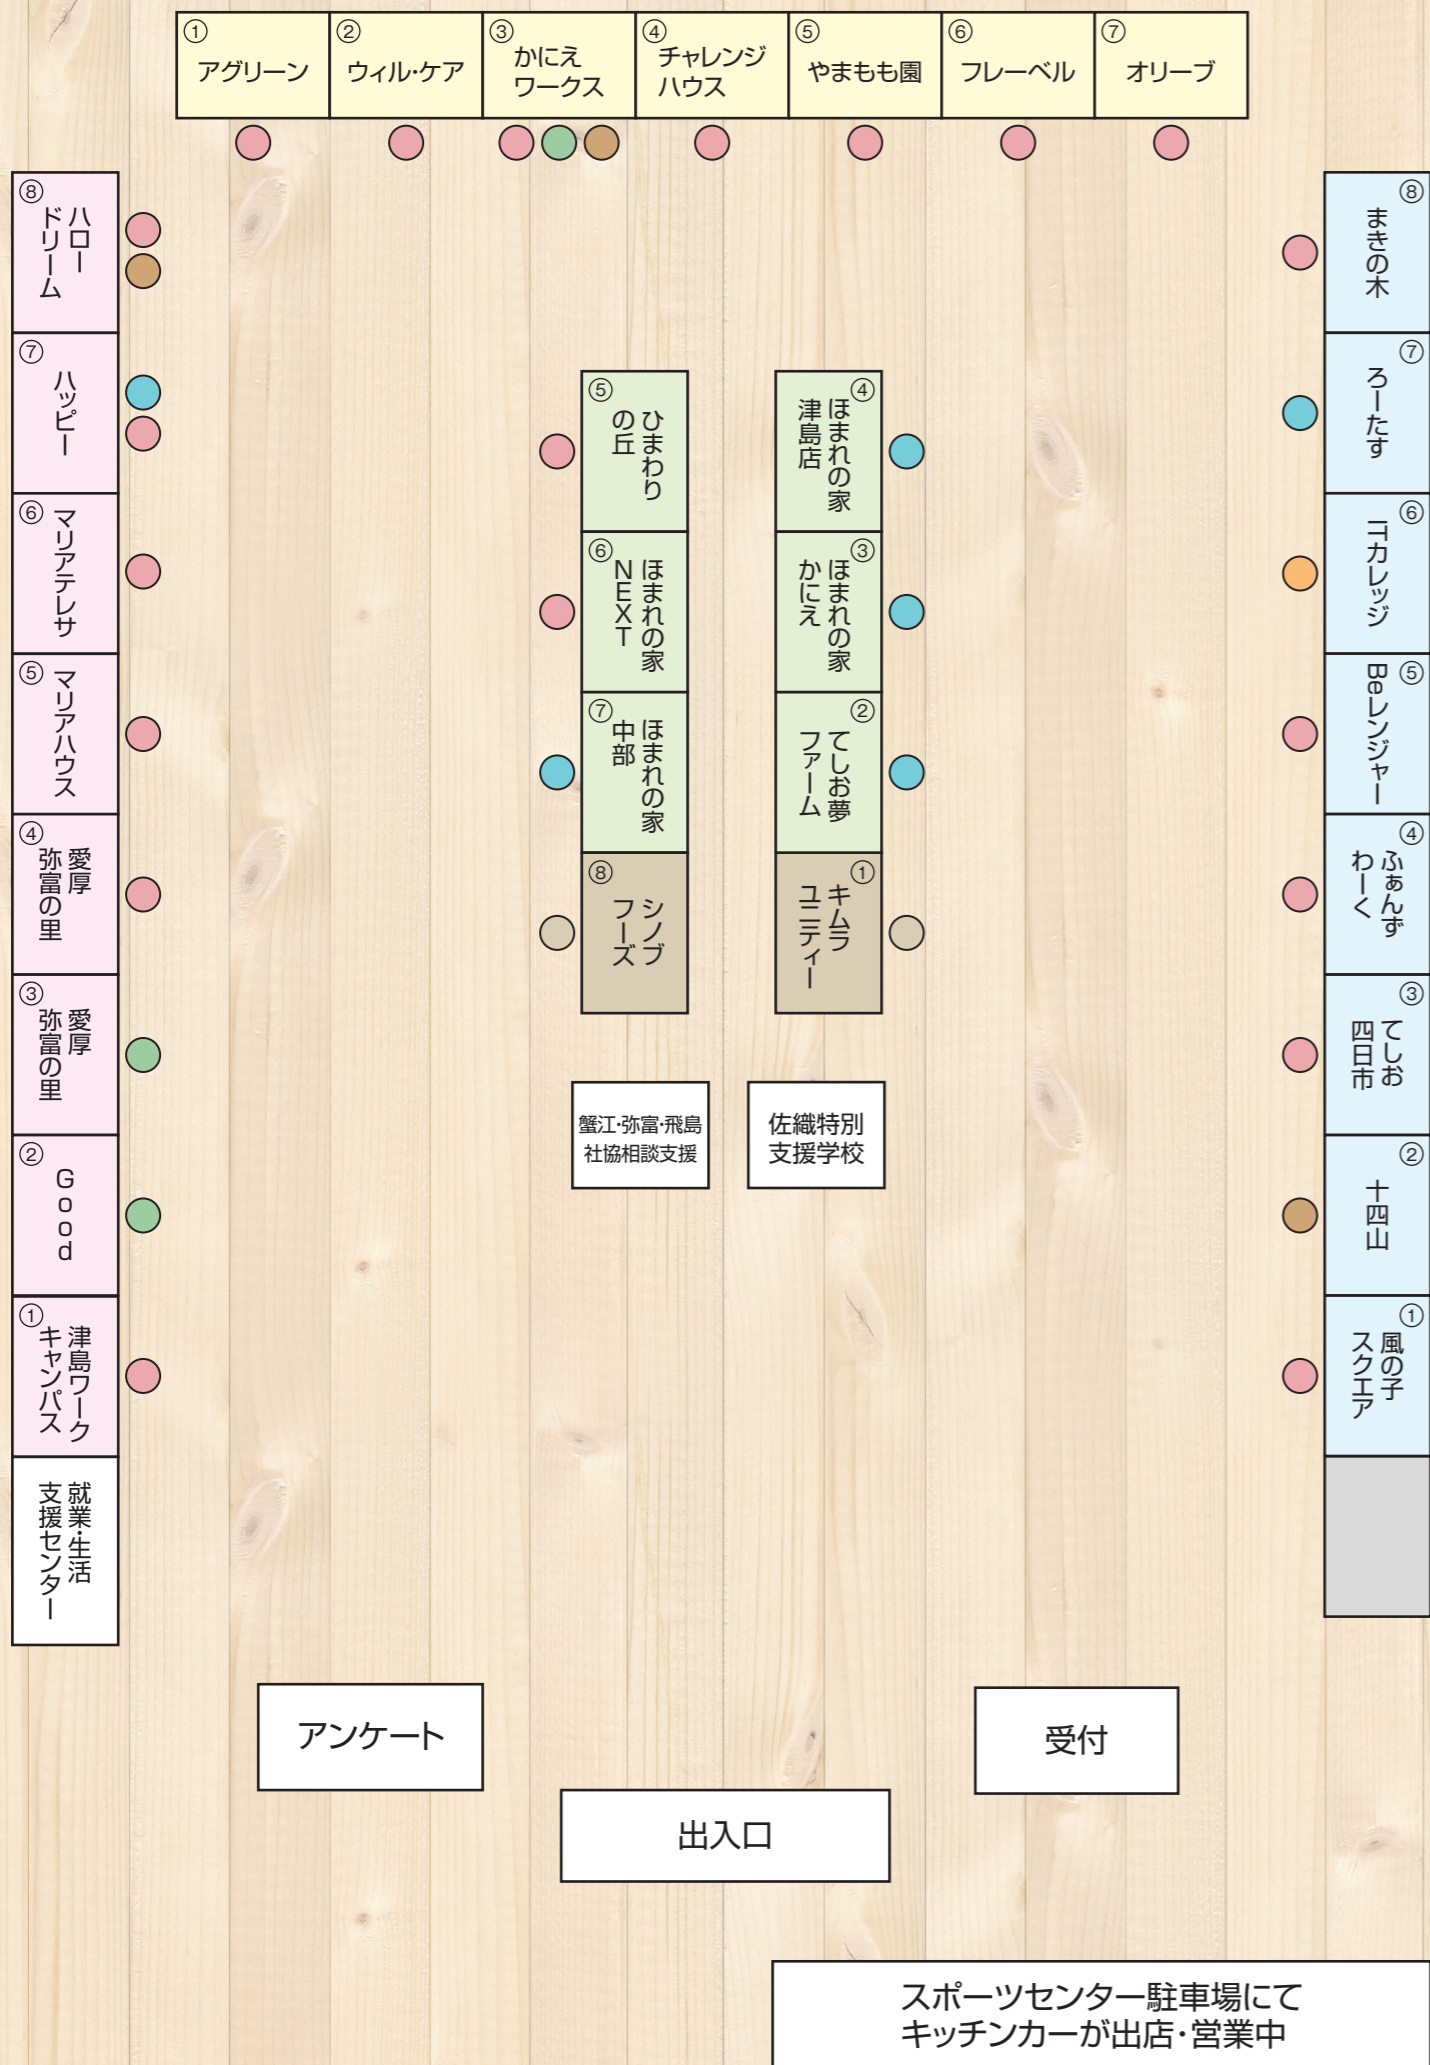

●…就労継続支援A型 ●…就労継続支援B型 ●…就労移行支援 ●…生活介護 ●…地域活動支援センター ○…一般企業

事業所案内リスト

※左ページにある事業所配置図のカラーと番号が連動しています。

事業所名	住所	種別	連絡先	送迎範囲			物販品
				蟹江	弥富	飛鳥	
8 シノプフーズ	弥富市四郎兵衛1丁目128番地	一般企業	0567-52-1444	○	×	×	(※近鉄蟹江-JR蟹江より送迎バスあり)
1 キムラユニティー	(本社) 名古屋市中区錦3-8-32	一般企業	052-962-7051	×	×	×	
7 ハッピー	海部郡蟹江町富吉3丁目248番地	A	0567-96-9444				
7 ハッピー	海部郡蟹江町富吉3丁目249番地	B	0567-96-9444	○	○	○	
8 ハロー	海部郡蟹江町富吉3丁目249番地	B	0567-96-9444	○	○	○	
8 ドリーム	海部郡蟹江町富吉3丁目249番地	地活	0567-96-9444	○	○	○	
2 ウィル・ケア	海部郡蟹江町本町11丁目5	B	0567-74-2925	○	△	○	
3 かにえワークス	海部郡蟹江町大字今字伊勢苗代8-1	B	0567-95-1601	○	×	×	ほかし・アクリルたわし
3 かにえワークス	海部郡蟹江町大字今字伊勢苗代8-1	地活	0567-95-1601	○	×	×	
4 チャレンジハウス	弥富市鯛浦町上本田95-1	B	0567-65-8008	×	○	×	布製品、レンジ製品
1 風の子スクエア	弥富市鎌倉町126番地2	B	0567-55-8168	○	○	△	焼菓子・ザンギ(外)
1 アグリーン	弥富市五之三川平3丁目223番地	B	0567-65-8622				
6 オリーブ	弥富市佐古木5丁目465-3	B	0567-31-7707	△	○	○	
7 フレーベル	弥富市西中地町五右49-2	B	0567-55-7031	△	△	要相談	キャンドル
4 愛厚弥富の里	弥富市栄南町7番地2	B	0567-68-4322	△	○	△	野菜・自主制作品(ハイドロカルチャーなど)
3 愛厚弥富の里	弥富市栄南町7番地2	生介	0567-68-4322	△	△	△	
2 十四山	弥富市子宝6丁目80番地	地活	0567-52-3425	△	○	△	雑巾、マグネット付フック、キーホルダー
8 まきの木	愛西市大野町茶木73	B	0567-33-1236	△	○	×	
7 ろーたす	愛西市大野町茶木73	A	0567-33-1236	×	×	×	
6 ITカレッジ	愛西市大野町茶木73	移行	0567-33-1236	×	×	×	
4 ほまれの家津島店	津島市藤里町1丁目52番地 NTT津島藤浪ビル1F	A	0567-55-8833	△	△	△	
3 てしお四日市							
6 マリアテレサ	津島市永楽町2-21-3	B	0567-22-2262				
5 マリアハウス	津島市藤里町2-2 横井ビル1-B	B	0567-69-9888	○	○	×	
5 ひまわりの丘	津島市鹿伏兎町上子守123番地	B	0567-58-3606	○	△	△	
1 津島ワークキャンパス	津島市江東町3丁目181-4	B	0567-23-2256				
2 Good	津島市愛宕町4丁目8-1	生介	0567-55-8616				
5 やまもも園	海部郡大治町西條松下75	B	052-526-1250	△	△	△	
7 ほまれの家中部	海部郡大治町堀之内深田20-2	A	052-446-5177	△	×	×	
6 ほまれの家NEXT	海部郡大治町北間島藤田72	B	052-433-9993	○	△	×	
5 Beレンジャー	あま市七宝町桂宮前8番地	B	052-526-8666	○	△	△	クッキードレッシング・石鹸・Tシャツ
2 てしお夢ファーム	三重県桑名郡木曾岬町源緑輪中1133	A	0567-68-7021	×	×	×	小松菜・レタス・ミニトマト・ピーマンなどの野菜竹細工や小物
4 ふあんずわーく	弥富市鯛浦町西前新田98番地23	B	0567-43-1639	○	○	○	鹿肉ジャーキー(ペット用)・鹿肉バーガー(人間用)(予定)
3 ほまれの家かにえ店	海部郡蟹江町今本町通25	A	0567-69-8103	○	×	×	非常食用パン