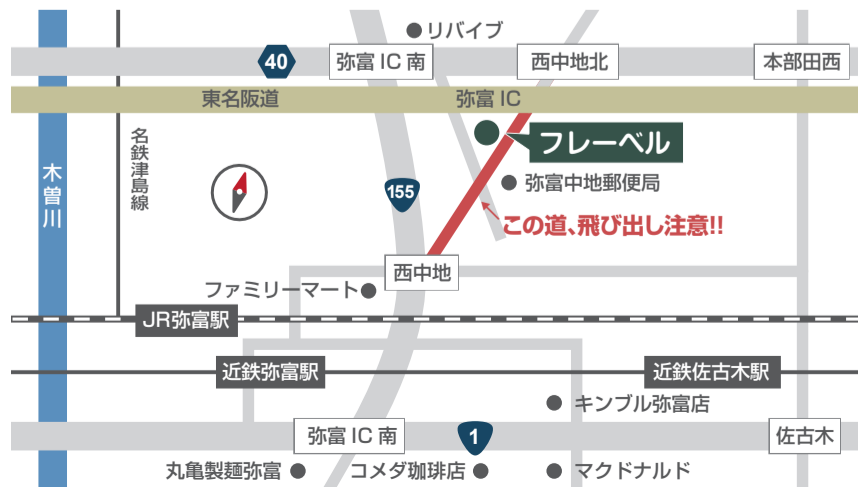

就労継続支援B型

Frabel フレーベル

〒498-0001 愛知県弥富市西中地町五右49-2
JR「弥富駅」より徒歩約23分 駐車場有

小雨
決行

公式HP

Googleマップ

チラシ裏面に駐車場案内があります

P 駐車場案内